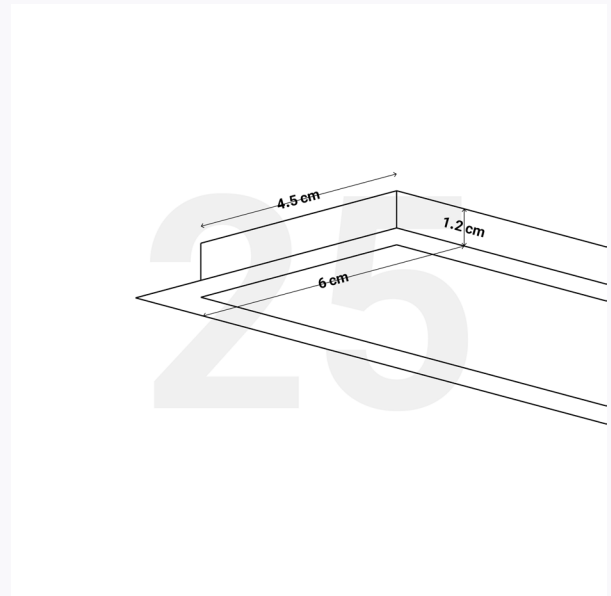

چراغ‌های خطی در یک نگاه

چراغ‌های خطی در یک نگاه

چراغ‌های خطی در یک نگاه

جدول مشخصات و قیمت چراغ‌های خطی

| تصویر محصول | عنوان محصول | شناسه محصول | گزینه نصب | عرض برش | عمق | قیمت (هر متر) |
|---|----------------|-------------|-----------|---------------|----------------|---------------|
|  | چراغ خطی کد ۰۱ | AMT-L1001 | توکار | ۱/۶ سانتی‌متر | ۵۰ سانتی‌متر | ۵۵۰,۰۰۰ تومان |
|  | چراغ خطی کد ۰۲ | AMT-L1002 | روکار | ۱/۶ سانتی‌متر | ۱/۶ سانتی‌متر | ۵۸۰,۰۰۰ تومان |
|  | چراغ خطی کد ۰۳ | AMT-L1003 | توکار | ۱/۶ سانتی‌متر | ۱/۲ سانتی‌متر | ۷۰۰,۰۰۰ تومان |
|  | چراغ خطی کد ۰۴ | AMT-L1004 | روکار | ۱/۴ سانتی‌متر | ۹/۱۰ سانتی‌متر | ۶۱۰,۰۰۰ تومان |
|  | چراغ خطی کد ۰۵ | AMT-L1005 | توکار | ۳ سانتی‌متر | ۲/۱ سانتی‌متر | ۹۲۰,۰۰۰ تومان |
|  | چراغ خطی کد ۰۶ | AMT-L1006 | روکار | ۳ سانتی‌متر | ۱/۶ سانتی‌متر | ۹۲۰,۰۰۰ تومان |