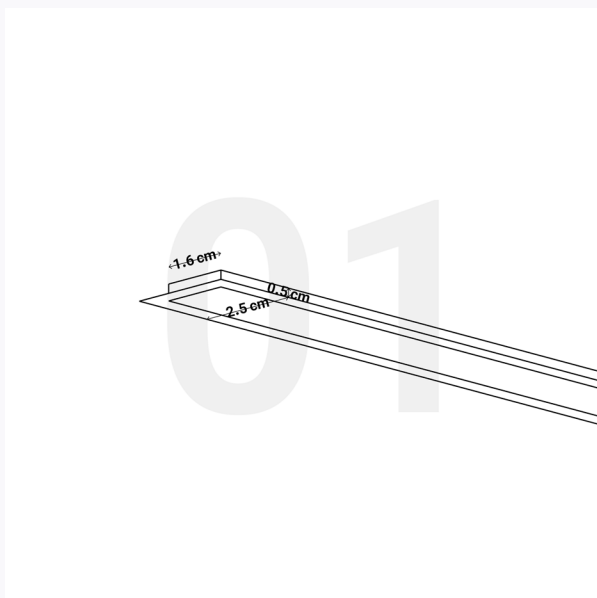

چراغ‌های خطی در یک نگاه

چراغ‌های خطی در یک نگاه

چراغ‌های خطی در یک نگاه

جدول مشخصات و قیمت چراغ‌های خطی

| تصویر محصول | عنوان محصول | شناسه محصول | گزینه نصب | عرض برش | عمق | قیمت (هر متر) |
|---|----------------|-------------|-----------|---------------|----------------|---------------|
|  | چراغ خطی کد ۰۱ | AMT-L1001 | توکار | ۱/۶ سانتی‌متر | ۵۰ سانتی‌متر | ۵۵۰,۰۰۰ تومان |
|  | چراغ خطی کد ۰۲ | AMT-L1002 | روکار | ۱/۶ سانتی‌متر | ۱/۶ سانتی‌متر | ۵۸۰,۰۰۰ تومان |
|  | چراغ خطی کد ۰۳ | AMT-L1003 | توکار | ۱/۶ سانتی‌متر | ۱/۲ سانتی‌متر | ۷۰۰,۰۰۰ تومان |
|  | چراغ خطی کد ۰۴ | AMT-L1004 | روکار | ۱/۴ سانتی‌متر | ۹/۱۰ سانتی‌متر | ۶۱۰,۰۰۰ تومان |
|  | چراغ خطی کد ۰۵ | AMT-L1005 | توکار | ۳ سانتی‌متر | ۲/۱ سانتی‌متر | ۹۲۰,۰۰۰ تومان |
|  | چراغ خطی کد ۰۶ | AMT-L1006 | روکار | ۳ سانتی‌متر | ۱/۶ سانتی‌متر | ۹۲۰,۰۰۰ تومان |