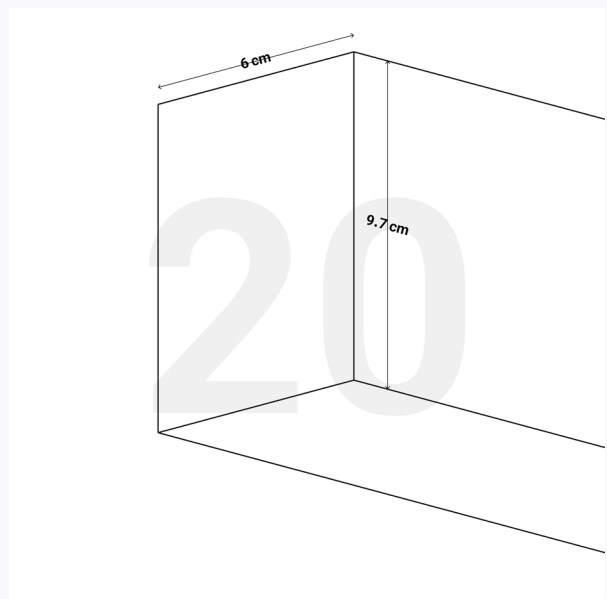

چراغ‌های خطی در یک نگاه

چراغ‌های خطی در یک نگاه

چراغ‌های خطی در یک نگاه

جدول مشخصات و قیمت چراغ‌های خطی

| تصویر محصول | عنوان محصول | شناسه محصول | گزینه نصب | عرض برش | عمق | قیمت (هر متر) |
|---|----------------|-------------|-----------|---------------|----------------|---------------|
|  | چراغ خطی کد ۰۱ | AMT-L1001 | توکار | ۱/۶ سانتی‌متر | ۵۰ سانتی‌متر | ۵۵۰,۰۰۰ تومان |
|  | چراغ خطی کد ۰۲ | AMT-L1002 | روکار | ۱/۶ سانتی‌متر | ۱/۶ سانتی‌متر | ۵۸۰,۰۰۰ تومان |
|  | چراغ خطی کد ۰۳ | AMT-L1003 | توکار | ۱/۶ سانتی‌متر | ۱/۲ سانتی‌متر | ۷۰۰,۰۰۰ تومان |
|  | چراغ خطی کد ۰۴ | AMT-L1004 | روکار | ۱/۴ سانتی‌متر | ۹/۱۰ سانتی‌متر | ۶۱۰,۰۰۰ تومان |
|  | چراغ خطی کد ۰۵ | AMT-L1005 | توکار | ۳ سانتی‌متر | ۲/۱ سانتی‌متر | ۹۲۰,۰۰۰ تومان |
|  | چراغ خطی کد ۰۶ | AMT-L1006 | روکار | ۳ سانتی‌متر | ۱/۶ سانتی‌متر | ۹۲۰,۰۰۰ تومان |