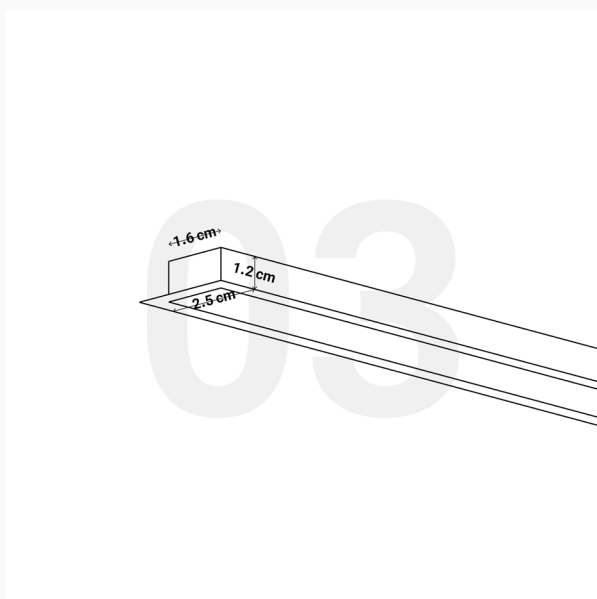

چراغ‌های خطی در یک نگاه

چراغ‌های خطی در یک نگاه

چراغ‌های خطی در یک نگاه

جدول مشخصات و قیمت چراغ‌های خطی

| تصویر محصول | عنوان محصول | شناسه محصول | گزینه نصب | عرض برش | عمق | قیمت (هر متر) |
|---|----------------|-------------|-----------|---------------|----------------|---------------|
|  | چراغ خطی کد ۰۱ | AMT-L1001 | توکار | ۱/۶ سانتی‌متر | ۵۰ سانتی‌متر | ۵۵۰,۰۰۰ تومان |
|  | چراغ خطی کد ۰۲ | AMT-L1002 | روکار | ۱/۶ سانتی‌متر | ۱/۶ سانتی‌متر | ۵۸۰,۰۰۰ تومان |
|  | چراغ خطی کد ۰۳ | AMT-L1003 | توکار | ۱/۶ سانتی‌متر | ۱/۲ سانتی‌متر | ۷۰۰,۰۰۰ تومان |
|  | چراغ خطی کد ۰۴ | AMT-L1004 | روکار | ۱/۴ سانتی‌متر | ۹/۱۰ سانتی‌متر | ۶۱۰,۰۰۰ تومان |
|  | چراغ خطی کد ۰۵ | AMT-L1005 | توکار | ۳ سانتی‌متر | ۲/۱ سانتی‌متر | ۹۲۰,۰۰۰ تومان |
|  | چراغ خطی کد ۰۶ | AMT-L1006 | روکار | ۳ سانتی‌متر | ۱/۶ سانتی‌متر | ۹۲۰,۰۰۰ تومان |