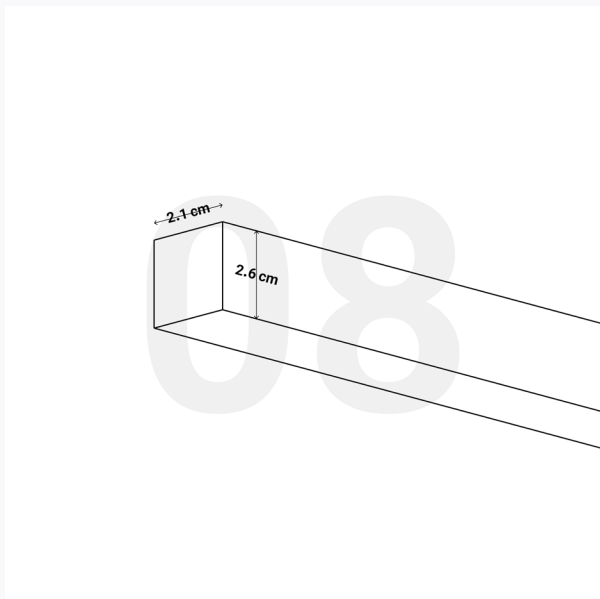

چراغ‌های خطی در یک نگاه

چراغ‌های خطی در یک نگاه

چراغ‌های خطی در یک نگاه

جدول مشخصات و قیمت چراغ‌های خطی

| تصویر محصول | عنوان محصول | شناسه محصول | گزینه نصب | عرض برش | عمق | قیمت (هر متر) |
|---|----------------|-------------|-----------|---------------|----------------|---------------|
|  | چراغ خطی کد ۰۱ | AMT-L1001 | توکار | ۱/۶ سانتی‌متر | ۵۰ سانتی‌متر | ۵۵۰,۰۰۰ تومان |
|  | چراغ خطی کد ۰۲ | AMT-L1002 | روکار | ۱/۶ سانتی‌متر | ۱/۶ سانتی‌متر | ۵۸۰,۰۰۰ تومان |
|  | چراغ خطی کد ۰۳ | AMT-L1003 | توکار | ۱/۶ سانتی‌متر | ۱/۲ سانتی‌متر | ۷۰۰,۰۰۰ تومان |
|  | چراغ خطی کد ۰۴ | AMT-L1004 | روکار | ۱/۴ سانتی‌متر | ۹/۱۰ سانتی‌متر | ۶۱۰,۰۰۰ تومان |
|  | چراغ خطی کد ۰۵ | AMT-L1005 | توکار | ۳ سانتی‌متر | ۲/۱ سانتی‌متر | ۹۲۰,۰۰۰ تومان |
|  | چراغ خطی کد ۰۶ | AMT-L1006 | روکار | ۳ سانتی‌متر | ۱/۶ سانتی‌متر | ۹۲۰,۰۰۰ تومان |