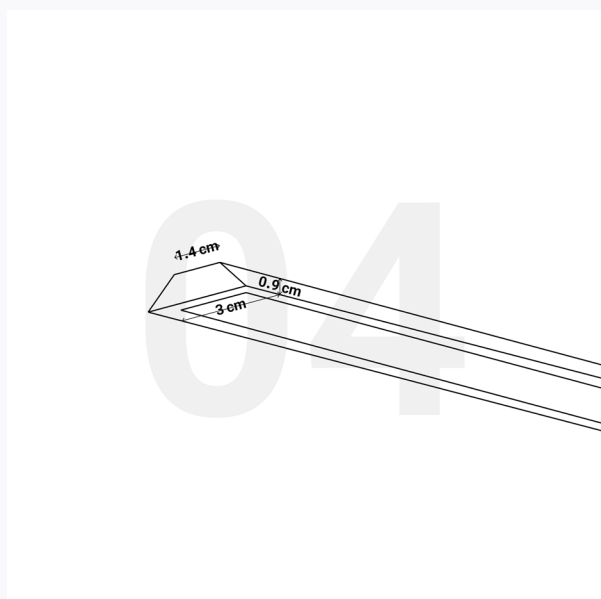

چراغ‌های خطی در یک نگاه

چراغ‌های خطی در یک نگاه

چراغ‌های خطی در یک نگاه

جدول مشخصات و قیمت چراغ‌های خطی

| تصویر محصول | عنوان محصول | شناسه محصول | گزینه نصب | عرض برش | عمق | قیمت (هر متر) |
|---|----------------|-------------|-----------|---------------|----------------|---------------|
|  | چراغ خطی کد ۰۱ | AMT-L1001 | توکار | ۱/۶ سانتی‌متر | ۵۰ سانتی‌متر | ۵۵۰,۰۰۰ تومان |
|  | چراغ خطی کد ۰۲ | AMT-L1002 | روکار | ۱/۶ سانتی‌متر | ۱/۶ سانتی‌متر | ۵۸۰,۰۰۰ تومان |
|  | چراغ خطی کد ۰۳ | AMT-L1003 | توکار | ۱/۶ سانتی‌متر | ۱/۲ سانتی‌متر | ۷۰۰,۰۰۰ تومان |
|  | چراغ خطی کد ۰۴ | AMT-L1004 | روکار | ۱/۴ سانتی‌متر | ۹/۱۰ سانتی‌متر | ۶۱۰,۰۰۰ تومان |
|  | چراغ خطی کد ۰۵ | AMT-L1005 | توکار | ۳ سانتی‌متر | ۲/۱ سانتی‌متر | ۹۲۰,۰۰۰ تومان |
|  | چراغ خطی کد ۰۶ | AMT-L1006 | روکار | ۳ سانتی‌متر | ۱/۶ سانتی‌متر | ۹۲۰,۰۰۰ تومان |