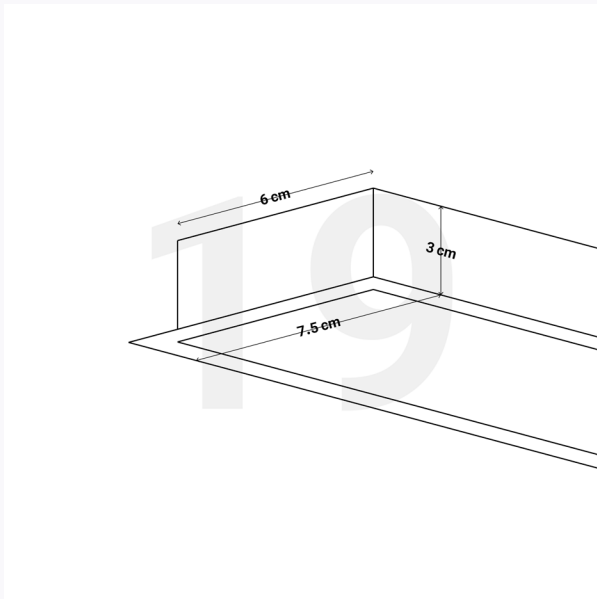

چراغ‌های خطی در یک نگاه

چراغ‌های خطی در یک نگاه

چراغ‌های خطی در یک نگاه

جدول مشخصات و قیمت چراغ‌های خطی

| تصویر محصول | عنوان محصول | شناسه محصول | گزینه نصب | عرض برش | عمق | قیمت (هر متر) |
|---|----------------|-------------|-----------|---------------|----------------|---------------|
|  | چراغ خطی کد ۰۱ | AMT-L1001 | توکار | ۱/۶ سانتی‌متر | ۵۰ سانتی‌متر | ۵۵۰,۰۰۰ تومان |
|  | چراغ خطی کد ۰۲ | AMT-L1002 | روکار | ۱/۶ سانتی‌متر | ۱/۶ سانتی‌متر | ۵۸۰,۰۰۰ تومان |
|  | چراغ خطی کد ۰۳ | AMT-L1003 | توکار | ۱/۶ سانتی‌متر | ۱/۲ سانتی‌متر | ۷۰۰,۰۰۰ تومان |
|  | چراغ خطی کد ۰۴ | AMT-L1004 | روکار | ۱/۴ سانتی‌متر | ۹/۱۰ سانتی‌متر | ۶۱۰,۰۰۰ تومان |
|  | چراغ خطی کد ۰۵ | AMT-L1005 | توکار | ۳ سانتی‌متر | ۲/۱ سانتی‌متر | ۹۲۰,۰۰۰ تومان |
|  | چراغ خطی کد ۰۶ | AMT-L1006 | روکار | ۳ سانتی‌متر | ۱/۶ سانتی‌متر | ۹۲۰,۰۰۰ تومان |