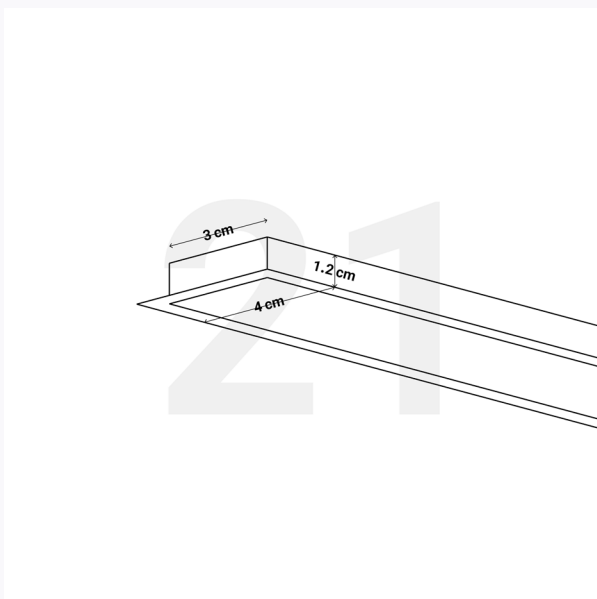

چراغ‌های خطی در یک نگاه

چراغ‌های خطی در یک نگاه

چراغ‌های خطی در یک نگاه

جدول مشخصات و قیمت چراغ‌های خطی

| تصویر محصول | عنوان محصول | شناسه محصول | گزینه نصب | عرض برش | عمق | قیمت (هر متر) |
|---|----------------|-------------|-----------|---------------|----------------|---------------|
|  | چراغ خطی کد ۰۱ | AMT-L1001 | توکار | ۱/۶ سانتی‌متر | ۵۰ سانتی‌متر | ۵۵۰,۰۰۰ تومان |
|  | چراغ خطی کد ۰۲ | AMT-L1002 | روکار | ۱/۶ سانتی‌متر | ۱/۶ سانتی‌متر | ۵۸۰,۰۰۰ تومان |
|  | چراغ خطی کد ۰۳ | AMT-L1003 | توکار | ۱/۶ سانتی‌متر | ۱/۲ سانتی‌متر | ۷۰۰,۰۰۰ تومان |
|  | چراغ خطی کد ۰۴ | AMT-L1004 | روکار | ۱/۴ سانتی‌متر | ۹/۱۰ سانتی‌متر | ۶۱۰,۰۰۰ تومان |
|  | چراغ خطی کد ۰۵ | AMT-L1005 | توکار | ۳ سانتی‌متر | ۲/۱ سانتی‌متر | ۹۲۰,۰۰۰ تومان |
|  | چراغ خطی کد ۰۶ | AMT-L1006 | روکار | ۳ سانتی‌متر | ۱/۶ سانتی‌متر | ۹۲۰,۰۰۰ تومان |