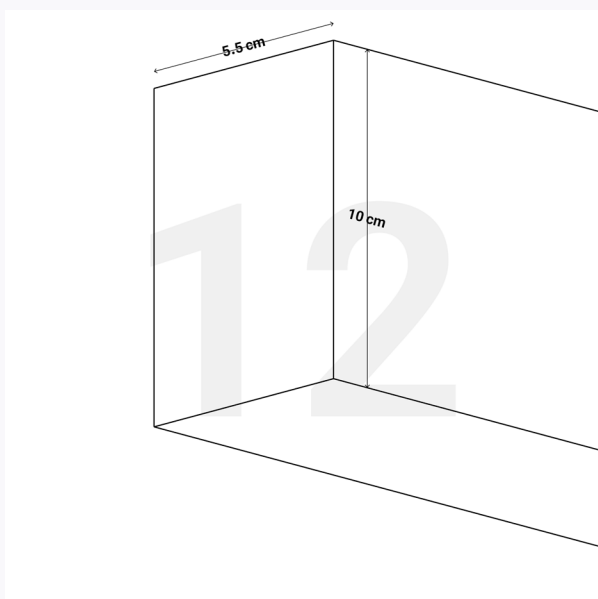

چراغ‌های خطی در یک نگاه