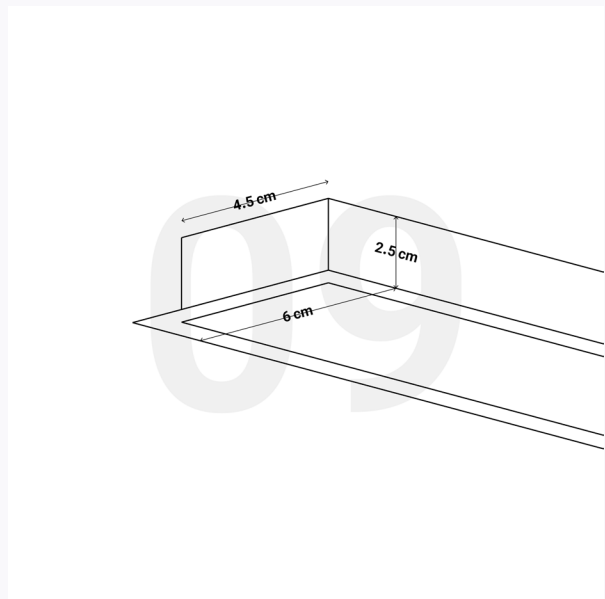

چراغ‌های خطی در یک نگاه

چراغ‌های خطی در یک نگاه

چراغ‌های خطی در یک نگاه

جدول مشخصات و قیمت چراغ‌های خطی

| تصویر محصول | عنوان محصول | شناسه محصول | گزینه نصب | عرض برش | عمق | قیمت (هر متر) |
|---|----------------|-------------|-----------|---------------|----------------|---------------|
|  | چراغ خطی کد ۰۱ | AMT-L1001 | توکار | ۱/۶ سانتی‌متر | ۵۰ سانتی‌متر | ۵۵۰,۰۰۰ تومان |
|  | چراغ خطی کد ۰۲ | AMT-L1002 | روکار | ۱/۶ سانتی‌متر | ۱/۶ سانتی‌متر | ۵۸۰,۰۰۰ تومان |
|  | چراغ خطی کد ۰۳ | AMT-L1003 | توکار | ۱/۶ سانتی‌متر | ۱/۲ سانتی‌متر | ۷۰۰,۰۰۰ تومان |
|  | چراغ خطی کد ۰۴ | AMT-L1004 | روکار | ۱/۴ سانتی‌متر | ۹/۱۰ سانتی‌متر | ۶۱۰,۰۰۰ تومان |
|  | چراغ خطی کد ۰۵ | AMT-L1005 | توکار | ۳ سانتی‌متر | ۲/۱ سانتی‌متر | ۹۲۰,۰۰۰ تومان |
|  | چراغ خطی کد ۰۶ | AMT-L1006 | روکار | ۳ سانتی‌متر | ۱/۶ سانتی‌متر | ۹۲۰,۰۰۰ تومان |