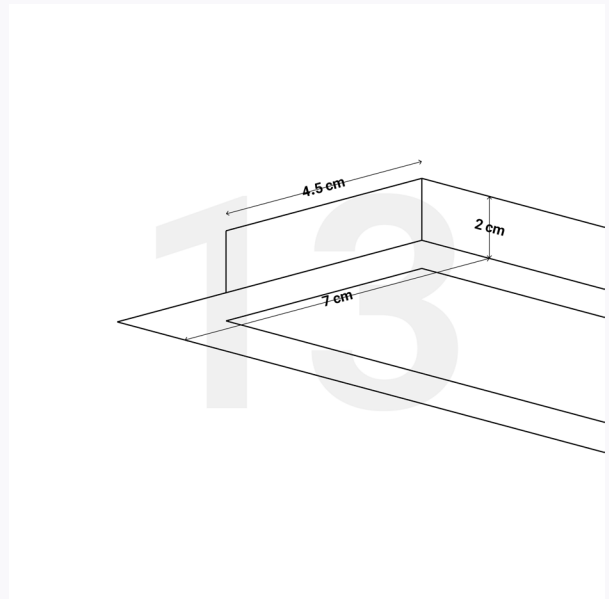

چراغ‌های خطی در یک نگاه

چراغ‌های خطی در یک نگاه

چراغ‌های خطی در یک نگاه

جدول مشخصات و قیمت چراغ‌های خطی

| تصویر محصول | عنوان محصول | شناسه محصول | گزینه نصب | عرض برش | عمق | قیمت (هر متر) |
|---|----------------|-------------|-----------|---------------|----------------|---------------|
|  | چراغ خطی کد ۰۱ | AMT-L1001 | توکار | ۱/۶ سانتی‌متر | ۵۰ سانتی‌متر | ۵۵۰,۰۰۰ تومان |
|  | چراغ خطی کد ۰۲ | AMT-L1002 | روکار | ۱/۶ سانتی‌متر | ۱/۶ سانتی‌متر | ۵۸۰,۰۰۰ تومان |
|  | چراغ خطی کد ۰۳ | AMT-L1003 | توکار | ۱/۶ سانتی‌متر | ۱/۲ سانتی‌متر | ۷۰۰,۰۰۰ تومان |
|  | چراغ خطی کد ۰۴ | AMT-L1004 | روکار | ۱/۴ سانتی‌متر | ۹/۱۰ سانتی‌متر | ۶۱۰,۰۰۰ تومان |
|  | چراغ خطی کد ۰۵ | AMT-L1005 | توکار | ۳ سانتی‌متر | ۲/۱ سانتی‌متر | ۹۲۰,۰۰۰ تومان |
|  | چراغ خطی کد ۰۶ | AMT-L1006 | روکار | ۳ سانتی‌متر | ۱/۶ سانتی‌متر | ۹۲۰,۰۰۰ تومان |