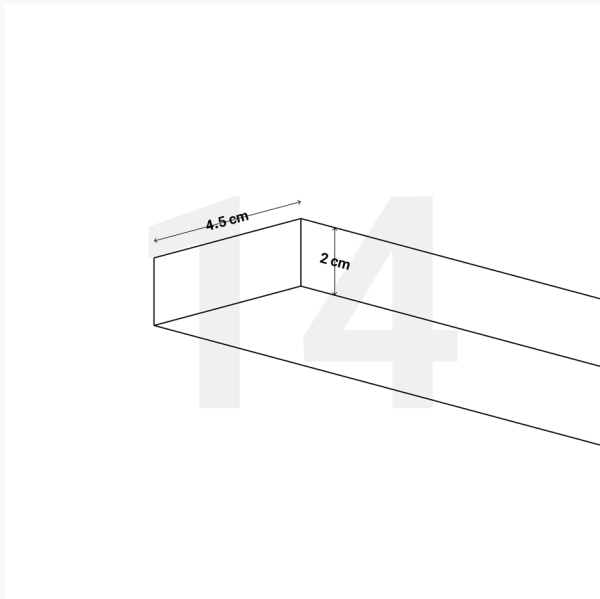

چراغ‌های خطی در یک نگاه

چراغ‌های خطی در یک نگاه

چراغ‌های خطی در یک نگاه

جدول مشخصات و قیمت چراغ‌های خطی

| تصویر محصول | عنوان محصول | شناسه محصول | گزینه نصب | عرض برش | عمق | قیمت (هر متر) |
|---|----------------|-------------|-----------|---------------|----------------|---------------|
|  | چراغ خطی کد ۰۱ | AMT-L1001 | توکار | ۱/۶ سانتی‌متر | ۵۰ سانتی‌متر | ۵۵۰,۰۰۰ تومان |
|  | چراغ خطی کد ۰۲ | AMT-L1002 | روکار | ۱/۶ سانتی‌متر | ۱/۶ سانتی‌متر | ۵۸۰,۰۰۰ تومان |
|  | چراغ خطی کد ۰۳ | AMT-L1003 | توکار | ۱/۶ سانتی‌متر | ۱/۲ سانتی‌متر | ۷۰۰,۰۰۰ تومان |
|  | چراغ خطی کد ۰۴ | AMT-L1004 | روکار | ۱/۴ سانتی‌متر | ۹/۱۰ سانتی‌متر | ۶۱۰,۰۰۰ تومان |
|  | چراغ خطی کد ۰۵ | AMT-L1005 | توکار | ۳ سانتی‌متر | ۲/۱ سانتی‌متر | ۹۲۰,۰۰۰ تومان |
|  | چراغ خطی کد ۰۶ | AMT-L1006 | روکار | ۳ سانتی‌متر | ۱/۶ سانتی‌متر | ۹۲۰,۰۰۰ تومان |