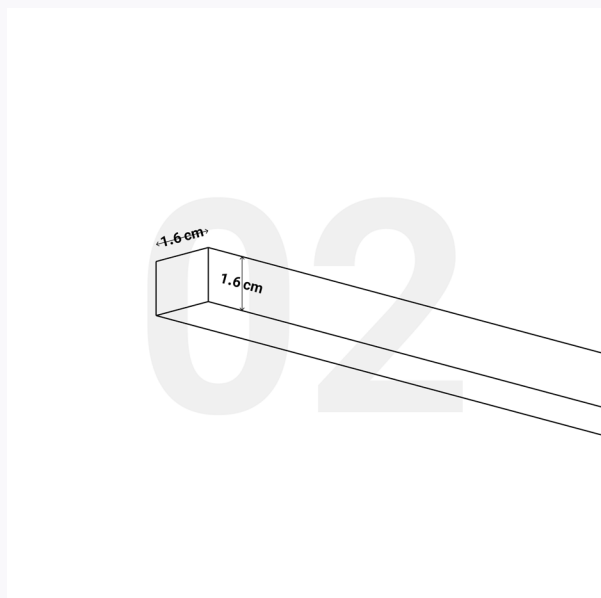

چراغ‌های خطی در یک نگاه

چراغ‌های خطی در یک نگاه

چراغ‌های خطی در یک نگاه

جدول مشخصات و قیمت چراغ‌های خطی

| تصویر محصول | عنوان محصول | شناسه محصول | گزینه نصب | عرض برش | عمق | قیمت (هر متر) |
|---|----------------|-------------|-----------|---------------|----------------|---------------|
|  | چراغ خطی کد ۰۱ | AMT-L1001 | توکار | ۱/۶ سانتی‌متر | ۵۰ سانتی‌متر | ۵۵۰,۰۰۰ تومان |
|  | چراغ خطی کد ۰۲ | AMT-L1002 | روکار | ۱/۶ سانتی‌متر | ۱/۶ سانتی‌متر | ۵۸۰,۰۰۰ تومان |
|  | چراغ خطی کد ۰۳ | AMT-L1003 | توکار | ۱/۶ سانتی‌متر | ۱/۲ سانتی‌متر | ۷۰۰,۰۰۰ تومان |
|  | چراغ خطی کد ۰۴ | AMT-L1004 | روکار | ۱/۴ سانتی‌متر | ۹/۱۰ سانتی‌متر | ۶۱۰,۰۰۰ تومان |
|  | چراغ خطی کد ۰۵ | AMT-L1005 | توکار | ۳ سانتی‌متر | ۲/۱ سانتی‌متر | ۹۲۰,۰۰۰ تومان |
|  | چراغ خطی کد ۰۶ | AMT-L1006 | روکار | ۳ سانتی‌متر | ۱/۶ سانتی‌متر | ۹۲۰,۰۰۰ تومان |