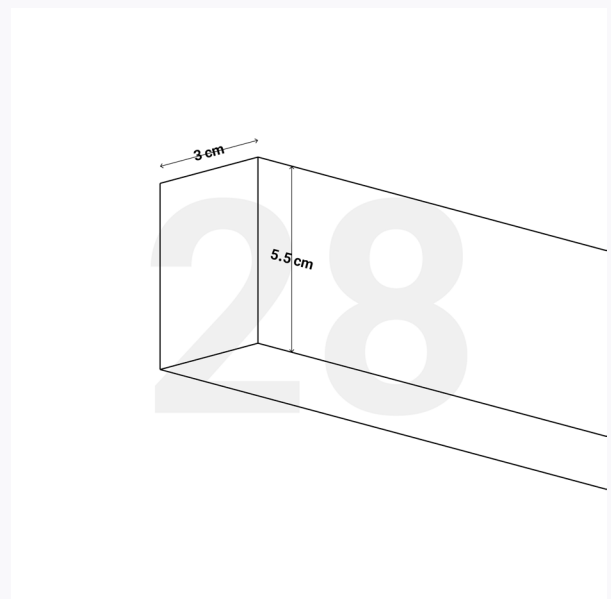

چراغ‌های خطی در یک نگاه

چراغ‌های خطی در یک نگاه

چراغ‌های خطی در یک نگاه

جدول مشخصات و قیمت چراغ‌های خطی

| تصویر محصول | عنوان محصول | شناسه محصول | گزینه نصب | عرض برش | عمق | قیمت (هر متر) |
|---|----------------|-------------|-----------|---------------|----------------|---------------|
|  | چراغ خطی کد ۰۱ | AMT-L1001 | توکار | ۱/۶ سانتی‌متر | ۵۰ سانتی‌متر | ۵۵۰,۰۰۰ تومان |
|  | چراغ خطی کد ۰۲ | AMT-L1002 | روکار | ۱/۶ سانتی‌متر | ۱/۶ سانتی‌متر | ۵۸۰,۰۰۰ تومان |
|  | چراغ خطی کد ۰۳ | AMT-L1003 | توکار | ۱/۶ سانتی‌متر | ۱/۲ سانتی‌متر | ۷۰۰,۰۰۰ تومان |
|  | چراغ خطی کد ۰۴ | AMT-L1004 | روکار | ۱/۴ سانتی‌متر | ۹/۱۰ سانتی‌متر | ۶۱۰,۰۰۰ تومان |
|  | چراغ خطی کد ۰۵ | AMT-L1005 | توکار | ۳ سانتی‌متر | ۲/۱ سانتی‌متر | ۹۲۰,۰۰۰ تومان |
|  | چراغ خطی کد ۰۶ | AMT-L1006 | روکار | ۳ سانتی‌متر | ۱/۶ سانتی‌متر | ۹۲۰,۰۰۰ تومان |