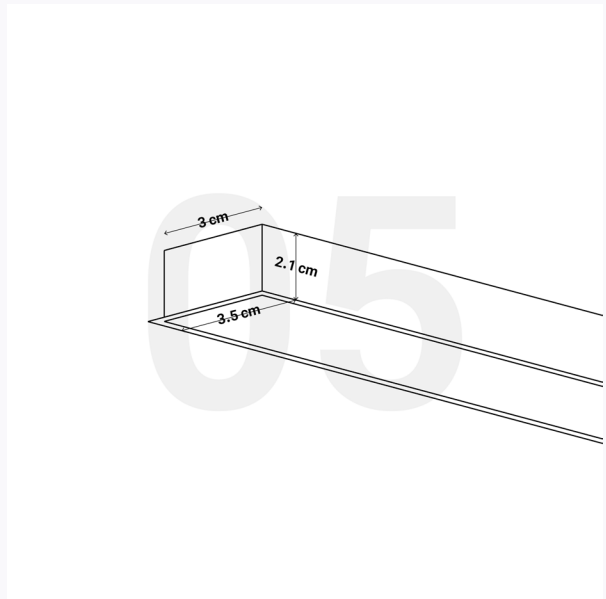

چراغ‌های خطی در یک نگاه

چراغ‌های خطی در یک نگاه

چراغ‌های خطی در یک نگاه

جدول مشخصات و قیمت چراغ‌های خطی

| تصویر محصول | عنوان محصول | شناسه محصول | گزینه نصب | عرض برش | عمق | قیمت (هر متر) |
|---|----------------|-------------|-----------|---------------|----------------|---------------|
|  | چراغ خطی کد ۰۱ | AMT-L1001 | توکار | ۱/۶ سانتی‌متر | ۵۰ سانتی‌متر | ۵۵۰,۰۰۰ تومان |
|  | چراغ خطی کد ۰۲ | AMT-L1002 | روکار | ۱/۶ سانتی‌متر | ۱/۶ سانتی‌متر | ۵۸۰,۰۰۰ تومان |
|  | چراغ خطی کد ۰۳ | AMT-L1003 | توکار | ۱/۶ سانتی‌متر | ۱/۲ سانتی‌متر | ۷۰۰,۰۰۰ تومان |
|  | چراغ خطی کد ۰۴ | AMT-L1004 | روکار | ۱/۴ سانتی‌متر | ۹/۱۰ سانتی‌متر | ۶۱۰,۰۰۰ تومان |
|  | چراغ خطی کد ۰۵ | AMT-L1005 | توکار | ۳ سانتی‌متر | ۲/۱ سانتی‌متر | ۹۲۰,۰۰۰ تومان |
|  | چراغ خطی کد ۰۶ | AMT-L1006 | روکار | ۳ سانتی‌متر | ۱/۶ سانتی‌متر | ۹۲۰,۰۰۰ تومان |