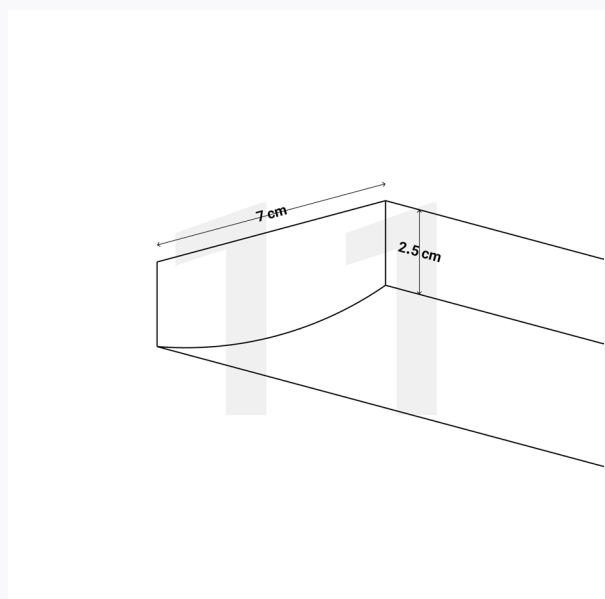

چراغ‌های خطی در یک نگاه