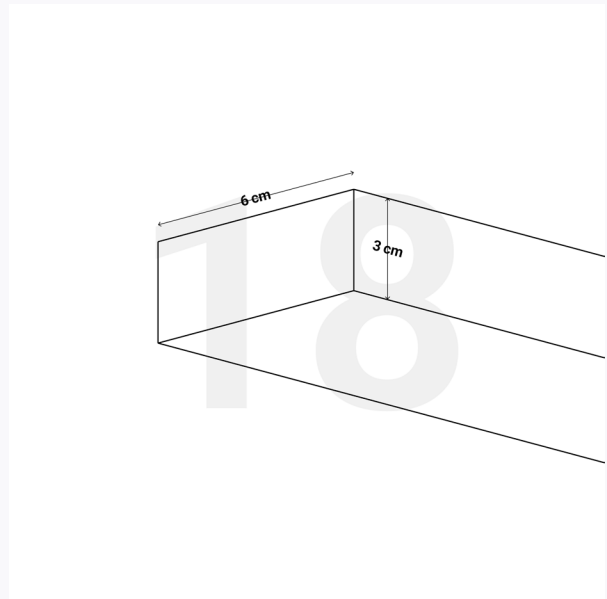

چراغ‌های خطی در یک نگاه

چراغ‌های خطی در یک نگاه

چراغ‌های خطی در یک نگاه

جدول مشخصات و قیمت چراغ‌های خطی

| تصویر محصول | عنوان محصول | شناسه محصول | گزینه نصب | عرض برش | عمق | قیمت (هر متر) |
|---|----------------|-------------|-----------|---------------|----------------|---------------|
|  | چراغ خطی کد ۰۱ | AMT-L1001 | توکار | ۱/۶ سانتی‌متر | ۵۰ سانتی‌متر | ۵۵۰,۰۰۰ تومان |
|  | چراغ خطی کد ۰۲ | AMT-L1002 | روکار | ۱/۶ سانتی‌متر | ۱/۶ سانتی‌متر | ۵۸۰,۰۰۰ تومان |
|  | چراغ خطی کد ۰۳ | AMT-L1003 | توکار | ۱/۶ سانتی‌متر | ۱/۲ سانتی‌متر | ۷۰۰,۰۰۰ تومان |
|  | چراغ خطی کد ۰۴ | AMT-L1004 | روکار | ۱/۴ سانتی‌متر | ۹/۱۰ سانتی‌متر | ۶۱۰,۰۰۰ تومان |
|  | چراغ خطی کد ۰۵ | AMT-L1005 | توکار | ۳ سانتی‌متر | ۲/۱ سانتی‌متر | ۹۲۰,۰۰۰ تومان |
|  | چراغ خطی کد ۰۶ | AMT-L1006 | روکار | ۳ سانتی‌متر | ۱/۶ سانتی‌متر | ۹۲۰,۰۰۰ تومان |