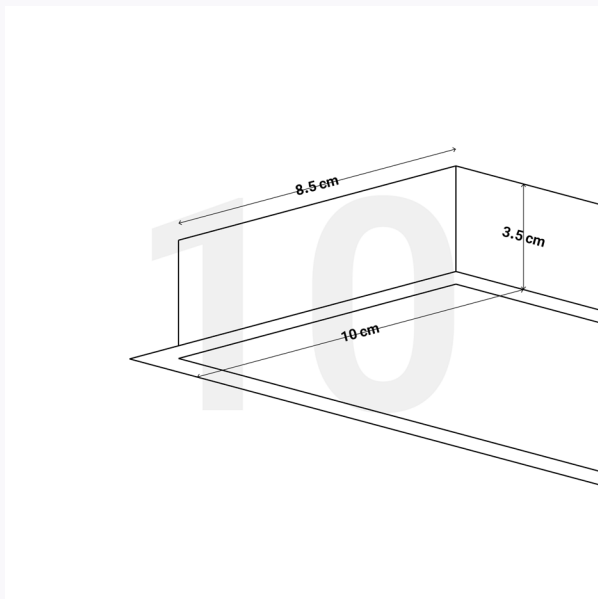

چراغ‌های خطی در یک نگاه

چراغ‌های خطی در یک نگاه

چراغ‌های خطی در یک نگاه

جدول مشخصات و قیمت چراغ‌های خطی

| تصویر محصول | عنوان محصول | شناسه محصول | گزینه نصب | عرض برش | عمق | قیمت (هر متر) |
|---|----------------|-------------|-----------|---------------|----------------|---------------|
|  | چراغ خطی کد ۰۱ | AMT-L1001 | توکار | ۱/۶ سانتی‌متر | ۵۰ سانتی‌متر | ۵۵۰,۰۰۰ تومان |
|  | چراغ خطی کد ۰۲ | AMT-L1002 | روکار | ۱/۶ سانتی‌متر | ۱/۶ سانتی‌متر | ۵۸۰,۰۰۰ تومان |
|  | چراغ خطی کد ۰۳ | AMT-L1003 | توکار | ۱/۶ سانتی‌متر | ۱/۲ سانتی‌متر | ۷۰۰,۰۰۰ تومان |
|  | چراغ خطی کد ۰۴ | AMT-L1004 | روکار | ۱/۴ سانتی‌متر | ۹/۱۰ سانتی‌متر | ۶۱۰,۰۰۰ تومان |
|  | چراغ خطی کد ۰۵ | AMT-L1005 | توکار | ۳ سانتی‌متر | ۲/۱ سانتی‌متر | ۹۲۰,۰۰۰ تومان |
|  | چراغ خطی کد ۰۶ | AMT-L1006 | روکار | ۳ سانتی‌متر | ۱/۶ سانتی‌متر | ۹۲۰,۰۰۰ تومان |