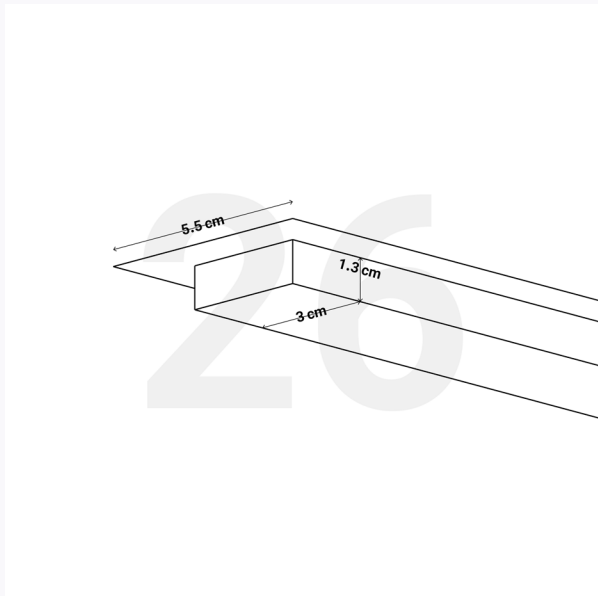

چراغ‌های خطی در یک نگاه

چراغ‌های خطی در یک نگاه

چراغ‌های خطی در یک نگاه

جدول مشخصات و قیمت چراغ‌های خطی

| تصویر محصول | عنوان محصول | شناسه محصول | گزینه نصب | عرض برش | عمق | قیمت (هر متر) |
|---|----------------|-------------|-----------|---------------|----------------|---------------|
|  | چراغ خطی کد ۰۱ | AMT-L1001 | توکار | ۱/۶ سانتی‌متر | ۵۰ سانتی‌متر | ۵۵۰,۰۰۰ تومان |
|  | چراغ خطی کد ۰۲ | AMT-L1002 | روکار | ۱/۶ سانتی‌متر | ۱/۶ سانتی‌متر | ۵۸۰,۰۰۰ تومان |
|  | چراغ خطی کد ۰۳ | AMT-L1003 | توکار | ۱/۶ سانتی‌متر | ۱/۲ سانتی‌متر | ۷۰۰,۰۰۰ تومان |
|  | چراغ خطی کد ۰۴ | AMT-L1004 | روکار | ۱/۴ سانتی‌متر | ۹/۱۰ سانتی‌متر | ۶۱۰,۰۰۰ تومان |
|  | چراغ خطی کد ۰۵ | AMT-L1005 | توکار | ۳ سانتی‌متر | ۲/۱ سانتی‌متر | ۹۲۰,۰۰۰ تومان |
|  | چراغ خطی کد ۰۶ | AMT-L1006 | روکار | ۳ سانتی‌متر | ۱/۶ سانتی‌متر | ۹۲۰,۰۰۰ تومان |